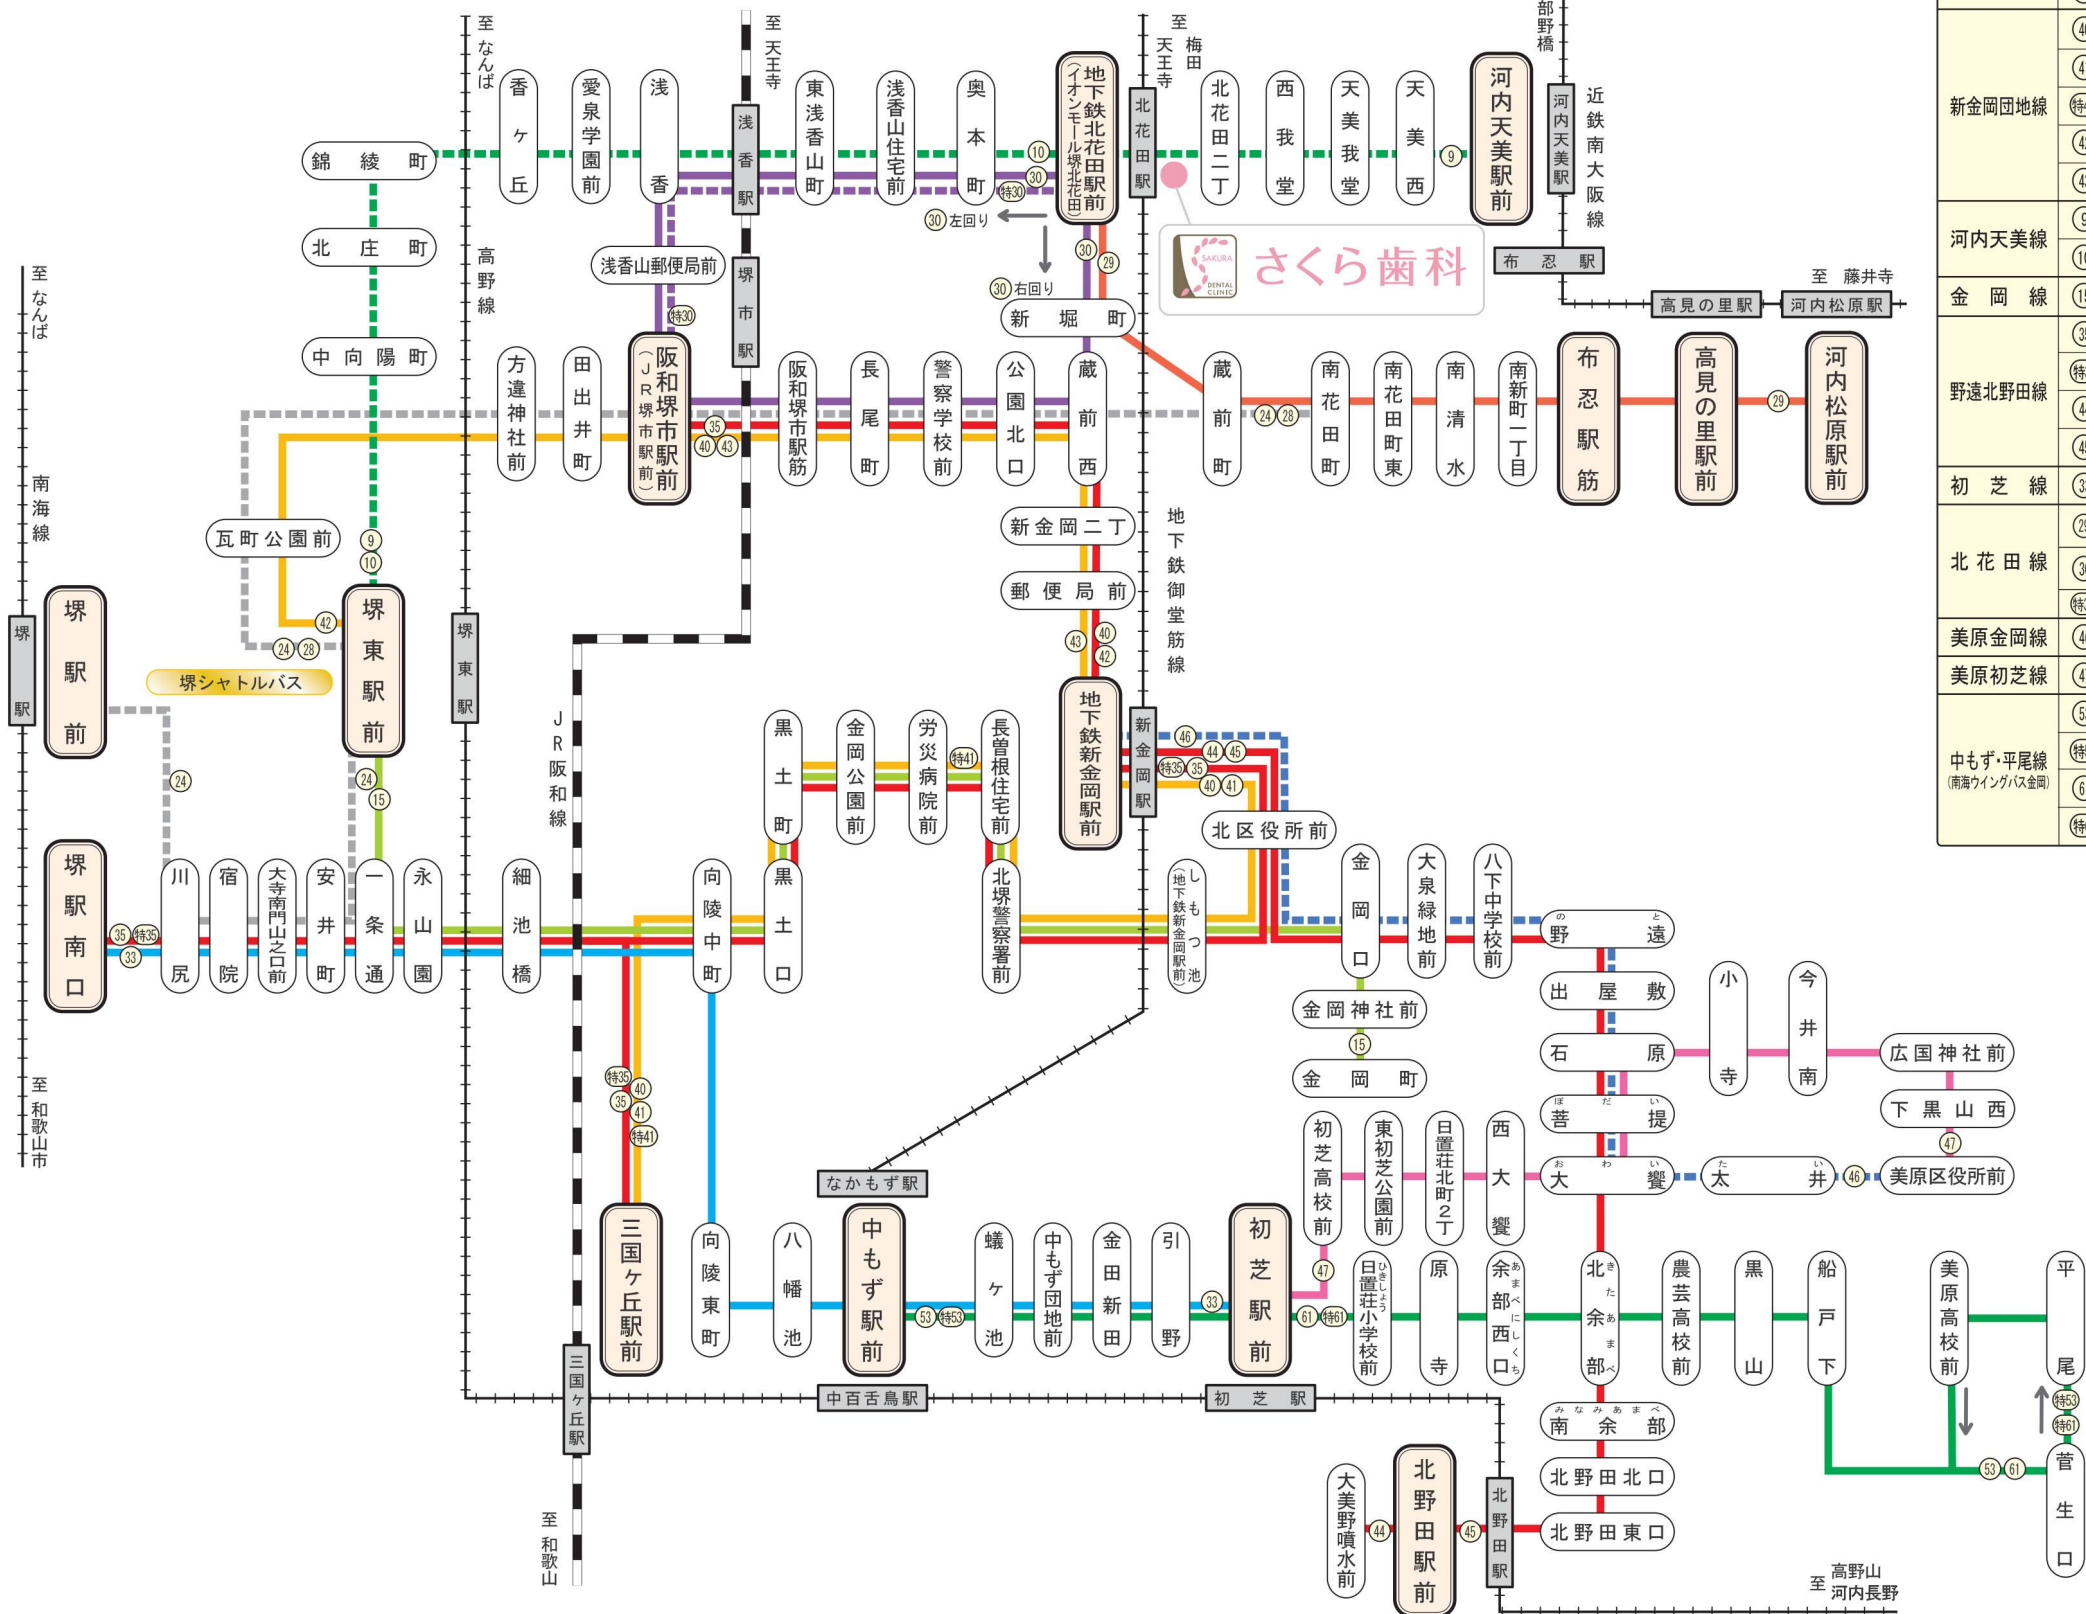

南海バス金岡車庫運行系統図

南海ウイングバス金岡運行系統図

平成24年11月1日現在

お問い合わせ
 ●南海バス金岡車庫
 TEL:072-251-5751 FAX:072-254-6488
 ●南海ウイングバス金岡
 TEL:072-251-5991 FAX:072-254-6488

路線名	系統番号	色別	起 終 点	
			起 点	終 点
布忍線	24	---	堺駅前	南花田町
	28	---	堺東駅前	"
新金岡地線	40	---	三国ヶ丘駅前	阪和堺市駅前
	41	---	"	地下鉄新金岡駅前
	特41	---	"	長曽根住宅前止
	42	---	地下鉄新金岡駅前	堺東駅前
	43	---	"	阪和堺市駅前
河内天美線	9	---	堺東駅前	河内天美駅前
	10	---	"	地下鉄北花田駅前
金岡線	15	---	堺東駅前	金岡町
	35	---	堺駅南口	阪和堺市駅前
野遠北野田線	特35	---	堺駅南口	地下鉄新金岡駅前
	44	---	地下鉄新金岡駅前	大美野噴水前
	45	---	"	北野田駅前
初芝線	33	---	堺駅南口	初芝駅前
北花田線	29	---	地下鉄北花田駅前	河内松原駅前
	30	---	"	地下鉄北花田駅前
	特30	---	"	浅香
美原金岡線	46	---	地下鉄新金岡駅前	美原区役所前
美原初芝線	47	---	美原区役所前	初芝駅前
中もず・平尾線 (南海ウイングバス金岡)	53	---	中もず駅前	平尾
	特53	---	"	平尾止
	61	---	初芝駅前	平尾
	特61	---	"	平尾止